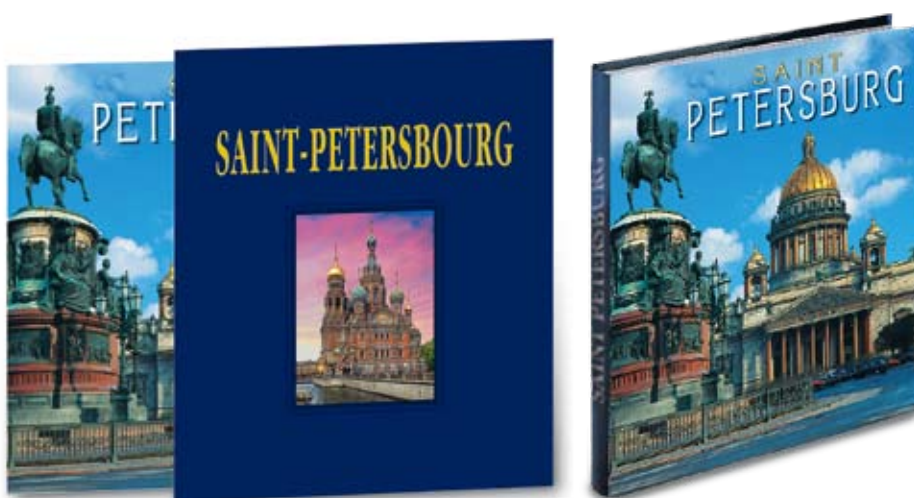

Подарочные альбомы

в футляре

САНКТ-ПЕТЕРБУРГ
Формат 265 x 305 мм,
400 с., более 500 цветных илл.
(на английском, немецком,
французском яз.)

САНКТ-ПЕТЕРБУРГ
Формат 232 x 298 мм,
304 с., 350 цветных илл.
(на русском,
английском яз.),
комбинированный
(бархатный) переплет,
золотой обрез