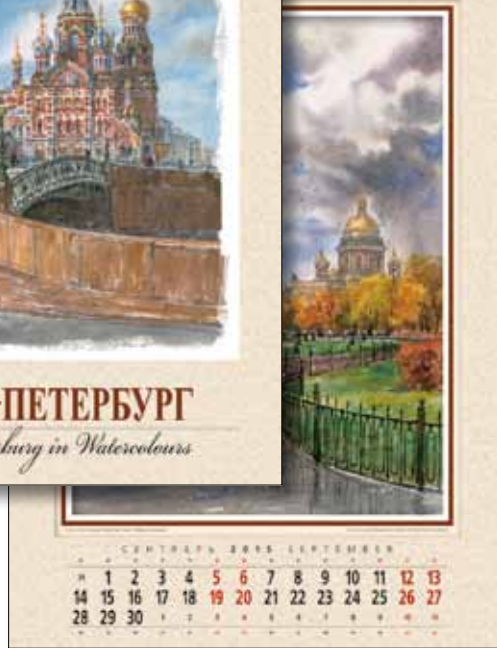

Календари настенные на спирали

350 x 500 мм