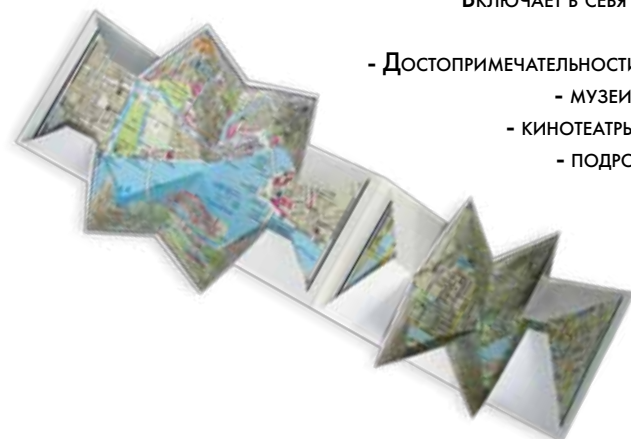

КАРТОГРАФИЧЕСКАЯ ПРОДУКЦИЯ Торгового дома «Медный всадник» создана на основе разномасштабных карт Военно-топографического управления Генерального штаба (ВТУ ГШ РФ) и электронного плана Санкт-Петербурга Комитета по градостроительству и архитектуре Администрации Санкт-Петербурга.

КАРТЫ САНКТ-ПЕТЕРБУРГА И ЛЕНИНГРАДСКОЙ ОБЛАСТИ

ТУРИСТИЧЕСКАЯ КАРТА.
САНКТ-ПЕТЕРБУРГ В КАРМАНЕ

Удобная карта карманного формата в картонной обложке

Формат издания в сложенном виде 89 x 133 мм
Формат карты в развернутом виде 590 x 400 мм
М-б: 1 : 8500.

Язык: русский, английский.

- Подробная карта туристического центра Санкт-Петербурга;
- достопримечательности в 3D формате;
- уникальная рисованная 3D-панорама центра
- рисованная 3D-панорама отреставрированного Летнего сада;
- фотографии основных достопримечательностей;
- схема метро.

МА10-1011, МА10-1017

САНКТ-ПЕТЕРБУРГ. МИНИ-КАРТА

КАРТА С ОРИГИНАЛЬНОЙ ФАЛЬЦОВКОЙ, 130 x 95 мм
М-б 1 : 20 000.

Включает в себя центр Санкт-Петербурга.

Язык: английский.

- Достопримечательности города в 3D формате;
  - музеи, парки, дворцы, храмы;
  - кинотеатры, универмаги, вокзалы;
  - подробная внутриквартальная застройка;
- нумерация домов;
- схема метро.

МА10-0057