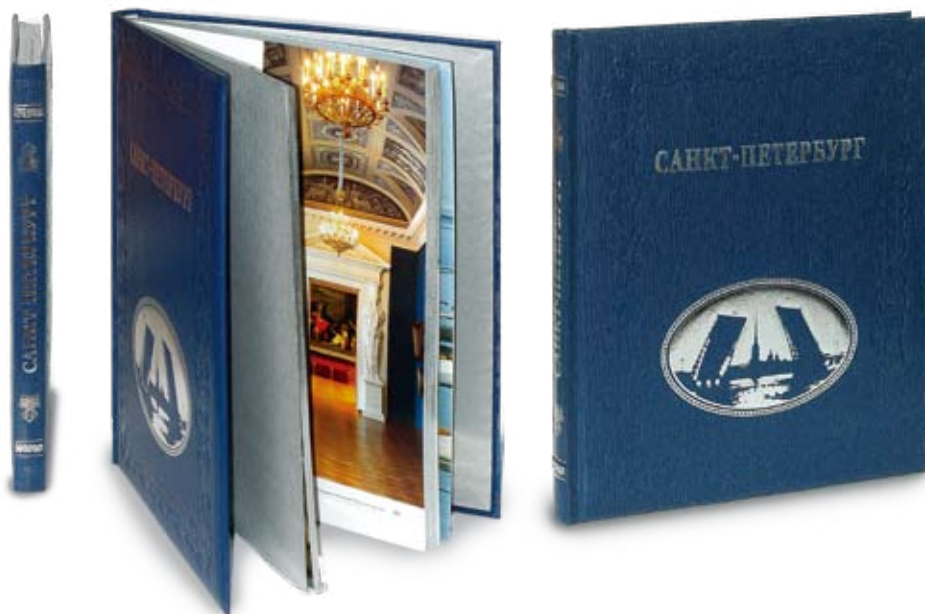

Подарочные альбомы

в переплете из гуаффлекса

САНКТ-ПЕТЕРБУРГ
Формат 232 x 298 мм,
256 с., 470 илл.
(на русском, английском яз.),
серебряный обрез