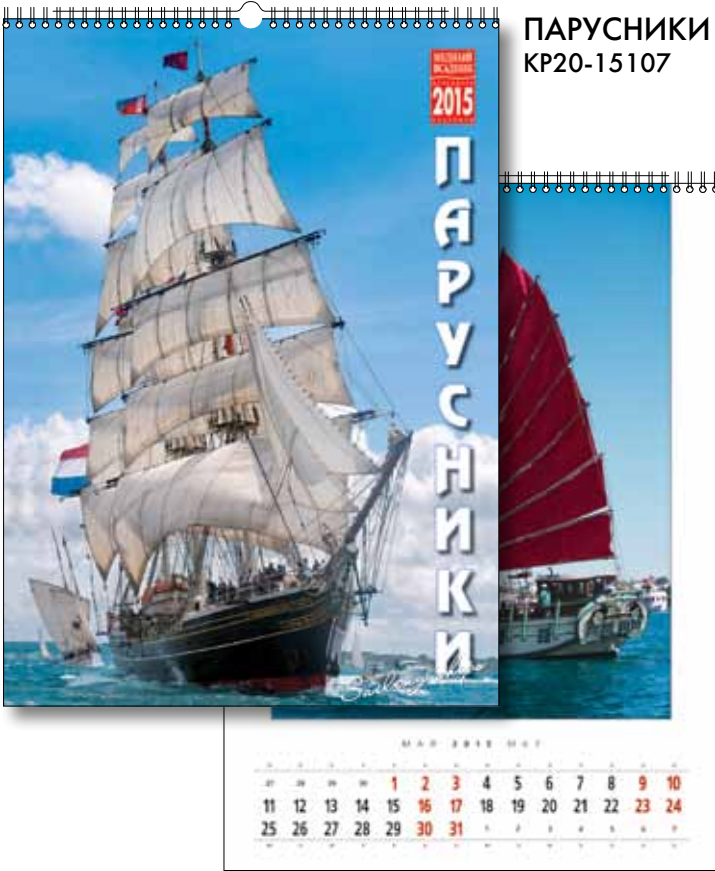

Календари настенные на спирали

350 x 500 мм

АВТОМОБИЛИ
КР20-15302