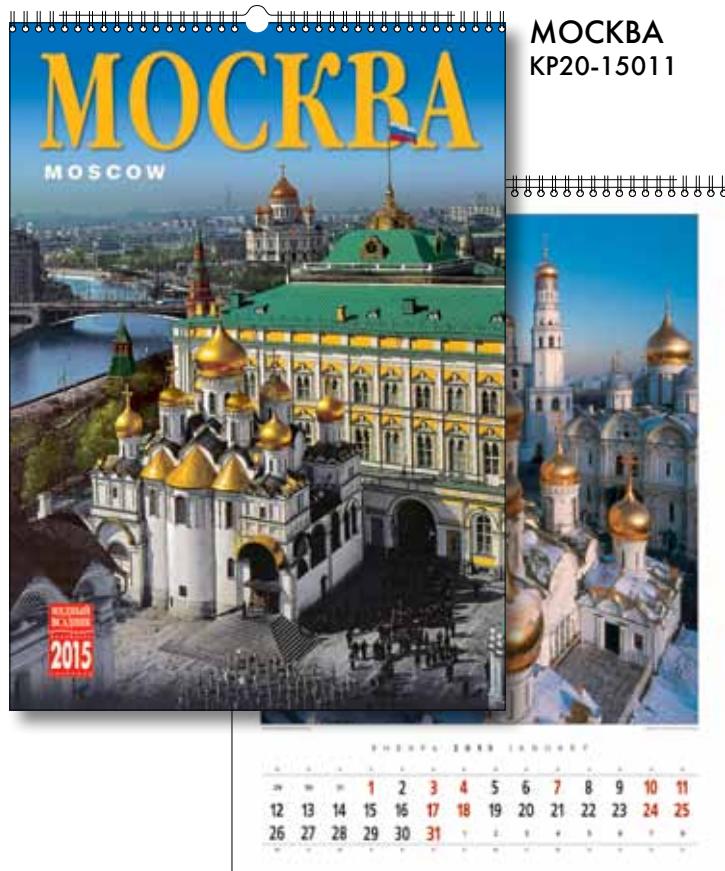

Календари настенные на спирали

350 x 500 мм