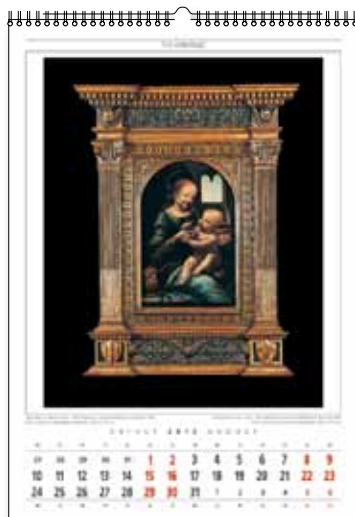

ГОСУДАРСТВЕННЫЙ ЭРМИТАЖ
КР21-15010