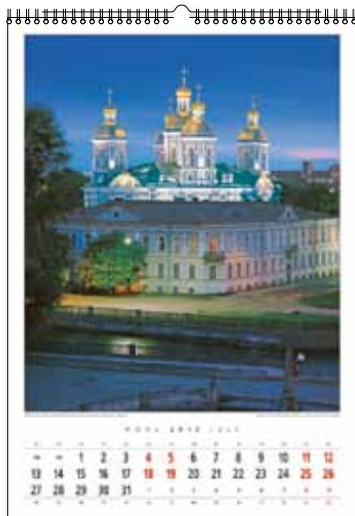

Календари настенные на спирали

230 x 335 мм

БЕЛЫЕ НОЧИ
КР21-15004