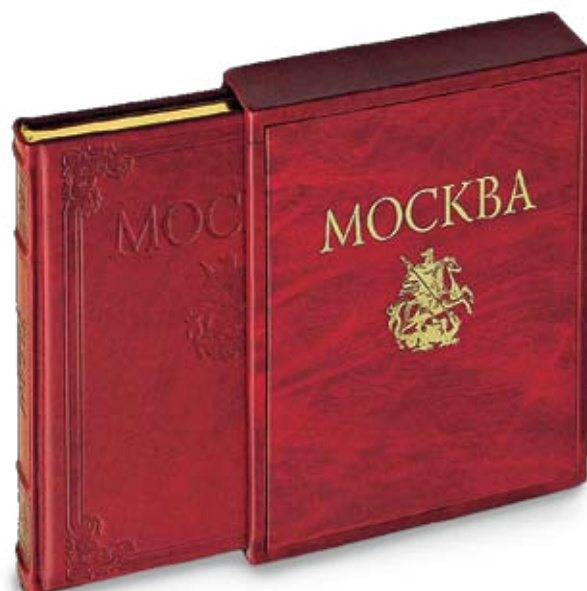

МОСКВА
Формат 232 x 290 мм, 304 с.,
400 цветных илл.
(на русском, английском яз.),
золотой обрез