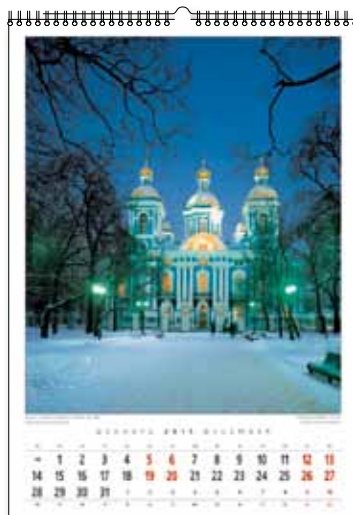

НОЧНОЙ SAINT-PETERSBURG
КР21-15001