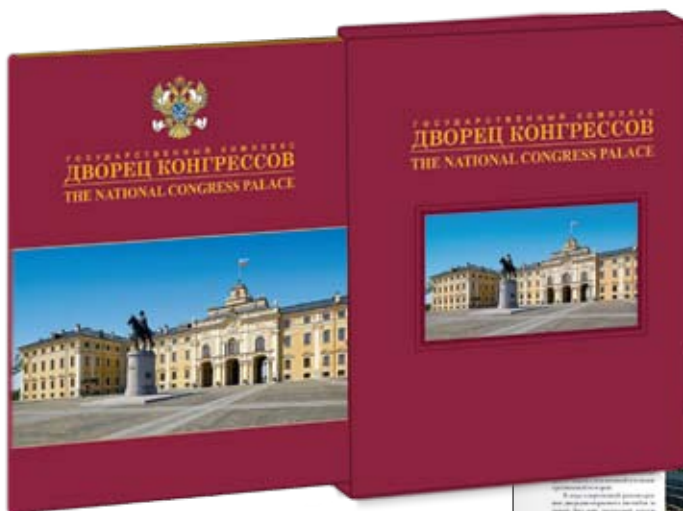

в футляре

Дворец конгрессов (Константиновский дворец)

В издании дана история создания и возрождения Константиновского дворца в Стрельне – бывшей императорской и великокняжеской резиденции. Показана современная жизнь, интерьеры, художественные коллекции и садовые ландшафты дворцово-паркового ансамбля – ныне Государственного комплекса «Дворец конгрессов».

Формат 232 x 298 мм,
176 с., 360 цветных илл.
(на русском яз.),
твердый переплет